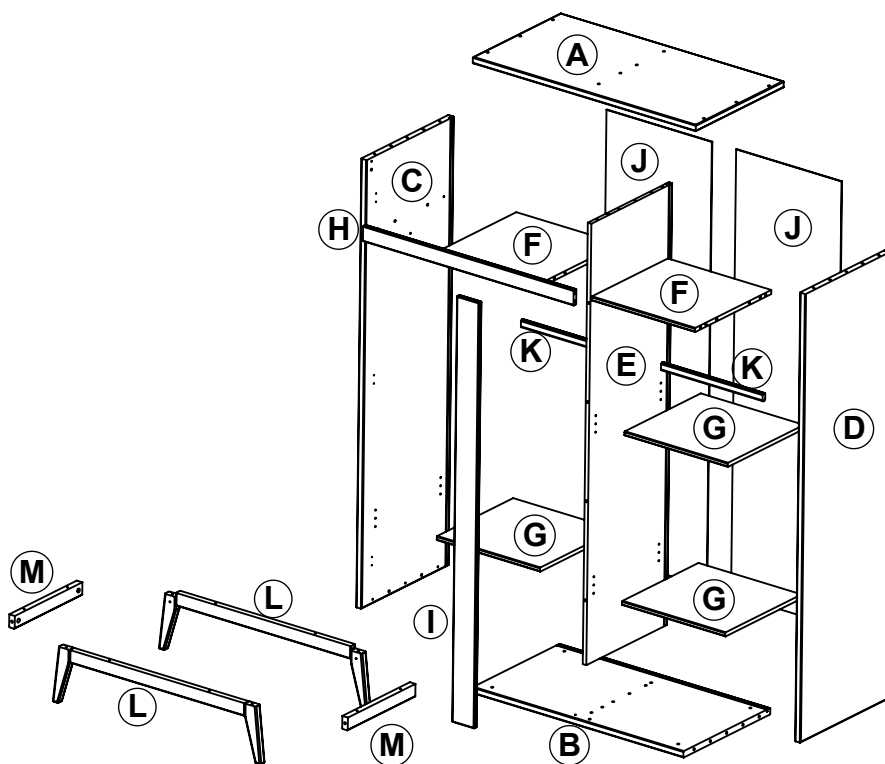

**ARMOIRE 2 PORTES
PURE KT800PW
REF.: - 12.098**

① 26x	② 26x	③ 18x	④ 8x	⑤ 1x	⑥ 24x	⑦ 30x	⑧ 14x
⑨ 4x	⑩ 2x	⑩ 6x	⑪ 6x	⑬ 4x	⑭ 12x		

DIM: 1980x1001x518 mm

Pericles®
a symbol of love

LA CARROSSERIE ENFANTINE- LCE -
SA-N.V.
Zoning PME Stapsteen
Stapsteenweg, N°7
B-9070 HEUSDEN (Destelbergen)
BELGIQUE
www.lce-baby.eu

NOUS VOUS CONSEILLONS D'IDENTIFIER:

* LES SACHETS DE VISSERIE (voir ci-dessus)

* LES DIFFERENTS PANNEAUX (voir ci-dessous)

PREPAREZ L'ENDROIT OU VOUS ALLEZ PROCEDER AU MONTAGE DE CE MEUBLE, POSEZ UN CARTON OU UNE COUVERTURE SUR LE SOL AFIN DE PROTEGER LES PANNEAUX.

WIJ RADEN U AAN VOLGENDE ONDERDELEN TE CONTROLEREN:

*DE ZAKKEN MET VIJZEN (Zie hierboven)

*DE VERSCHILLENDE PANELEN (Zie hieronder)

BEREID DE PLAATS VOOR WAAR U HET MEUBEL GAAT MONTEREN, LEG EEN STUK KARTON OF EEN DEKEN OP DE VLOER OM DE PANELEN TE BESCHERMEN.